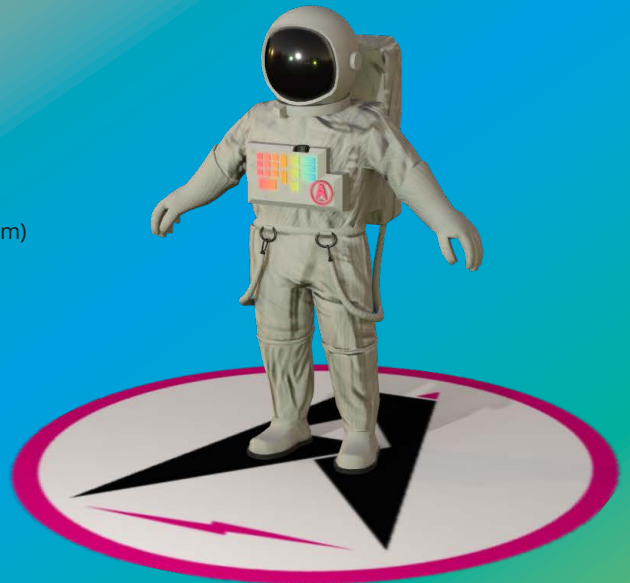

ARTISHOCK
MIXED REALITY PRODUCTIONS

Welkom @ ArtiShock's Mixed Reality Guided VideoTour

Bespaar reistijd en beperk fysiek contact in tijden van Corona. De Guided 360° videotour van ArtiShock is de toegankelijke oplossing voor sales, marketing en public-relations. Ideaal voor het op innovatieve wijze presenteren van producten en diensten.

Een exclusieve 360° video tour op uw eigen website:

1. De tour is voorzien van live videochat en werkt vanuit huis of bijvoorbeeld via Zoom en MS Teams;
2. Nodig (nieuwe) relaties uit voor een exclusieve virtuele rondleiding van uw bedrijf, producten of diensten;
3. Dompel uw klanten onder in een innovatieve 360° graden beleving (tot wel 250 megapixels zoomniveau);
4. Een tour kan al met fotografie van uw bestaande locatie of in 3-dimensionaal door ons ontworpen omgevingen;
5. De tour is ook online toegankelijk voor uw relaties zonder de live videochat.

Presenteer uw producten en diensten tijdens de virtuele rondleiding met behulp van:

- Augmented Reality (webAR)
- Virtual Reality (via smartphone)
- Avatars (Green screen) en vrijstaande video
- Integratie van meerdere talen (taalselectie)
- Bestaande Foto's (ook carousel)
- Videomateriaal (vrijstaand of geïntegreerd in op een fysiek scherm)
- Tekst (al dan niet gecombineerd met foto en video)
- 360 graden ronddraaiende objecten (fotomontage)
- 360 graden roterende 3D-objecten
- 360 graden video
- Documenten met download optie
- Live Webcam
- Integratie van (extern beheerbare) web-content